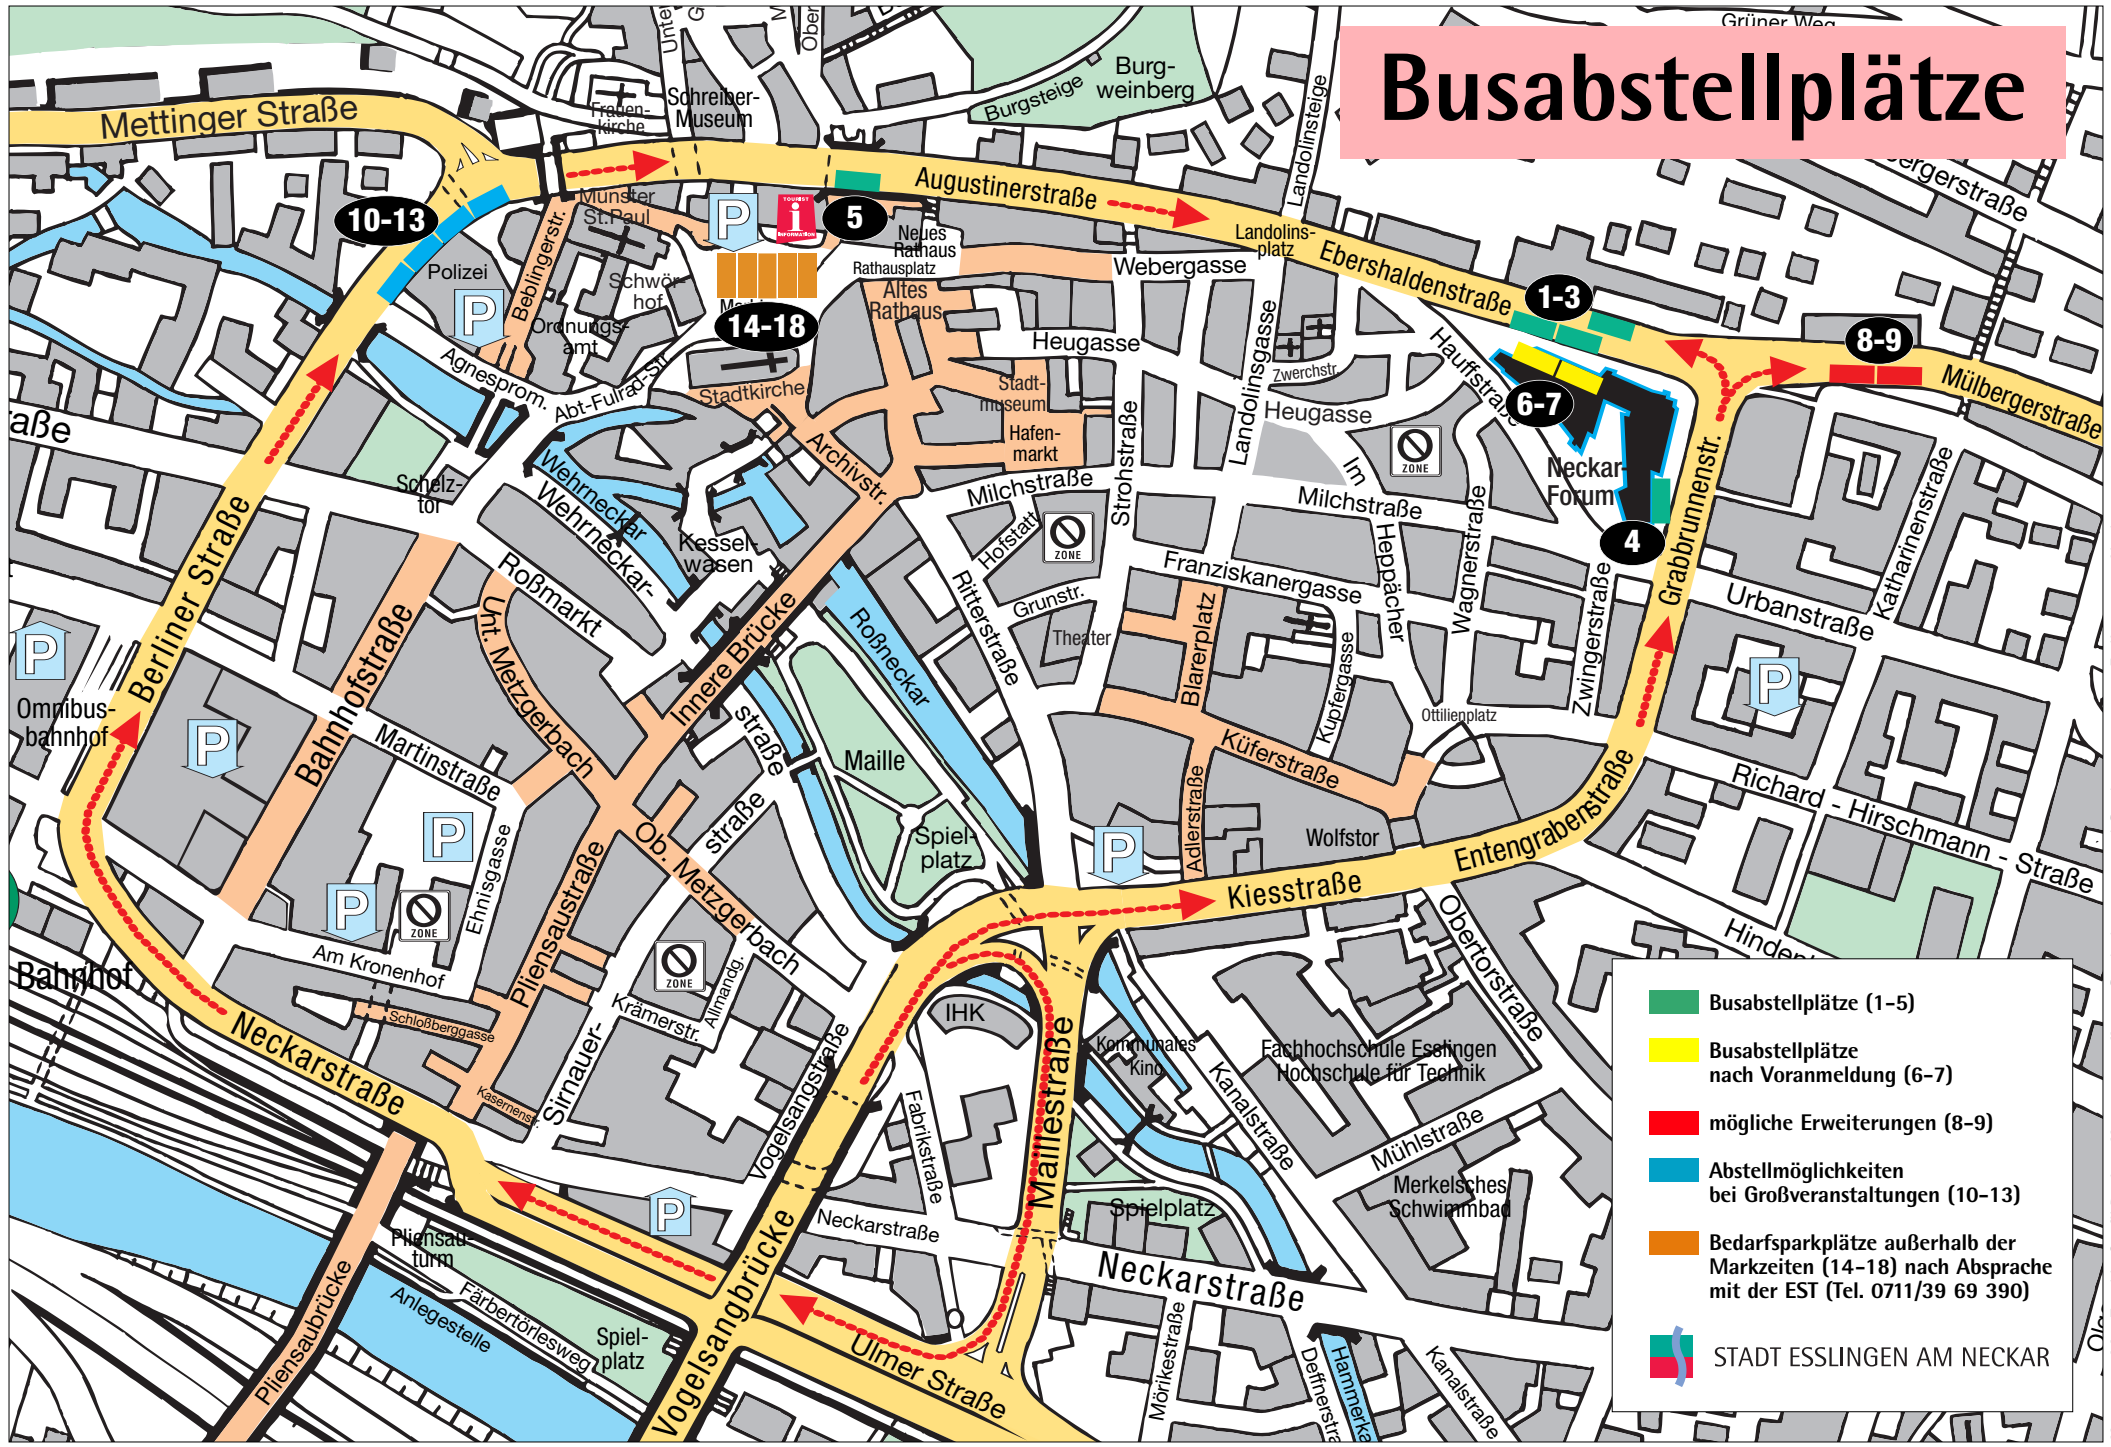

# Busabstellplätze

- Busabstellplätze (1-5)
- Busabstellplätze nach Voranmeldung (6-7)
- mögliche Erweiterungen (8-9)
- Abstellmöglichkeiten bei Großveranstaltungen (10-13)
- Bedarfsparkplätze außerhalb der Markzeiten (14-18) nach Absprache mit der EST (Tel. 0711/39 69 390)
- STADT ESSLINGEN AM NECKAR

# Busabstellplätze