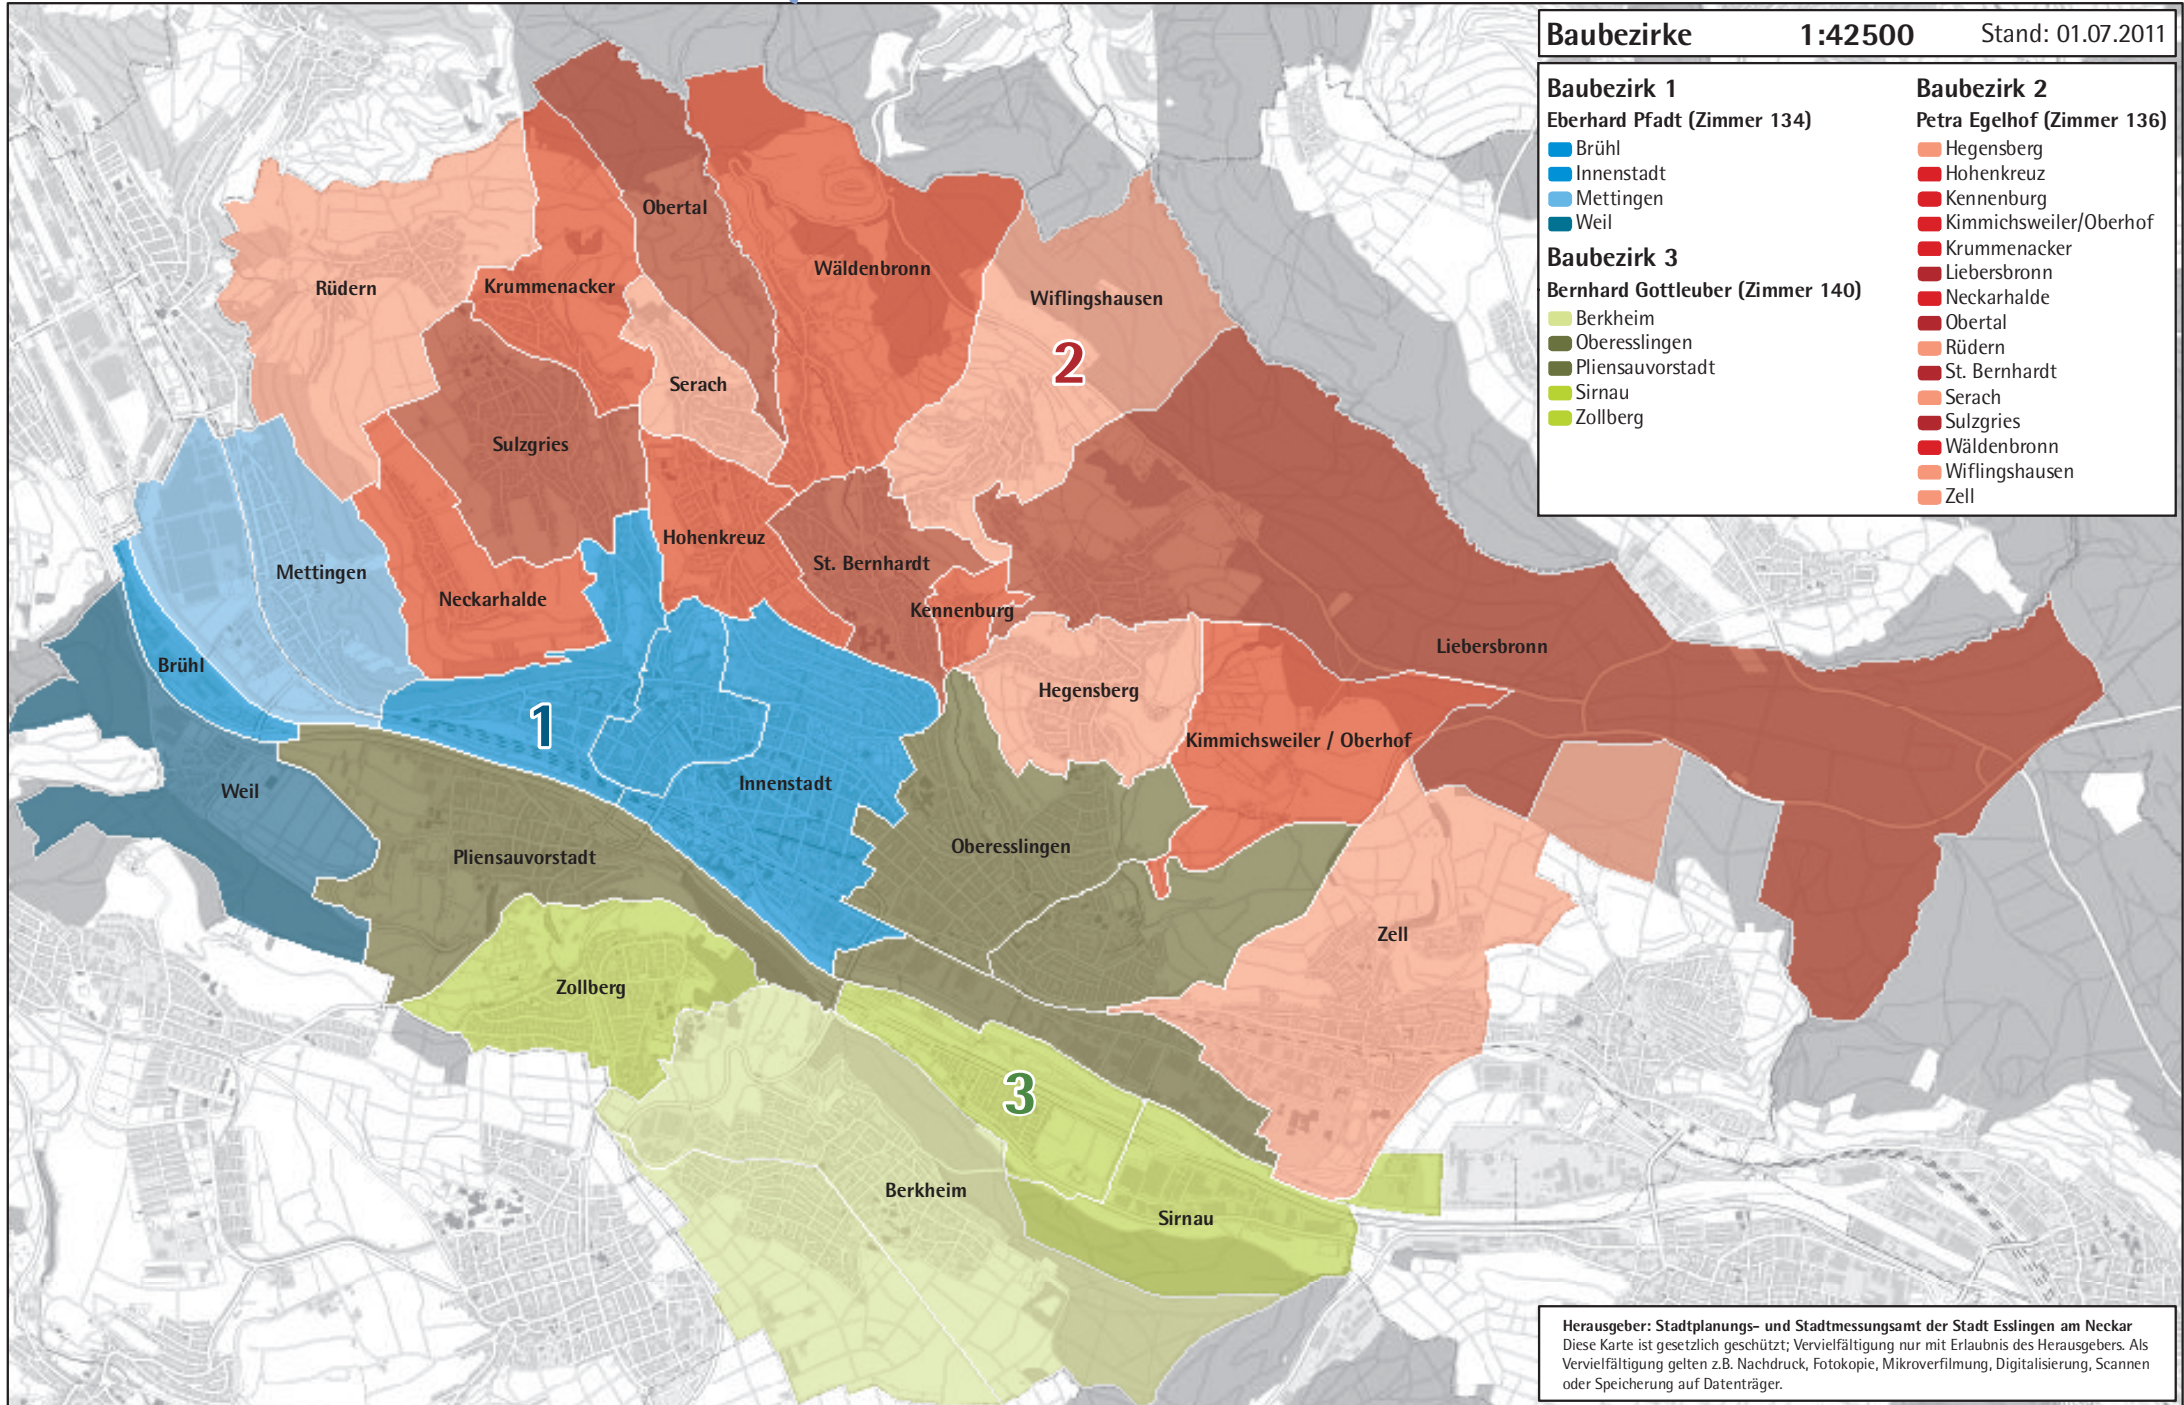

Baubezirke 1:42500 Stand: 01.07.2011

- | | |
|--|---|
| <p>Baubezirk 1
Eberhard Pfadt (Zimmer 134)</p> <ul style="list-style-type: none"> Brühl Innenstadt Mettingen Weil | <p>Baubezirk 2
Petra Egelhof (Zimmer 136)</p> <ul style="list-style-type: none"> Hegensberg Hohenkreuz Kennenburg Kimmichweiler/Oberhof Krummenacker Liebersbronn Neckarhalde Obertal Rüdern St. Bernhardt Serach Sulzgries Wäldenbronn Wiflingshausen Zell |
| <p>Baubezirk 3
Bernhard Gottleuber (Zimmer 140)</p> <ul style="list-style-type: none"> Berkheim Oberesslingen Pliensauvorstadt Sirnau Zollberg | |

Herausgeber: Stadtplanungs- und Stadtmessungsamt der Stadt Esslingen am Neckar
 Diese Karte ist gesetzlich geschützt; Vervielfältigung nur mit Erlaubnis des Herausgebers. Als Vervielfältigung gelten z.B. Nachdruck, Fotokopie, Mikroverfilmung, Digitalisierung, Scannen oder Speicherung auf Datenträger.