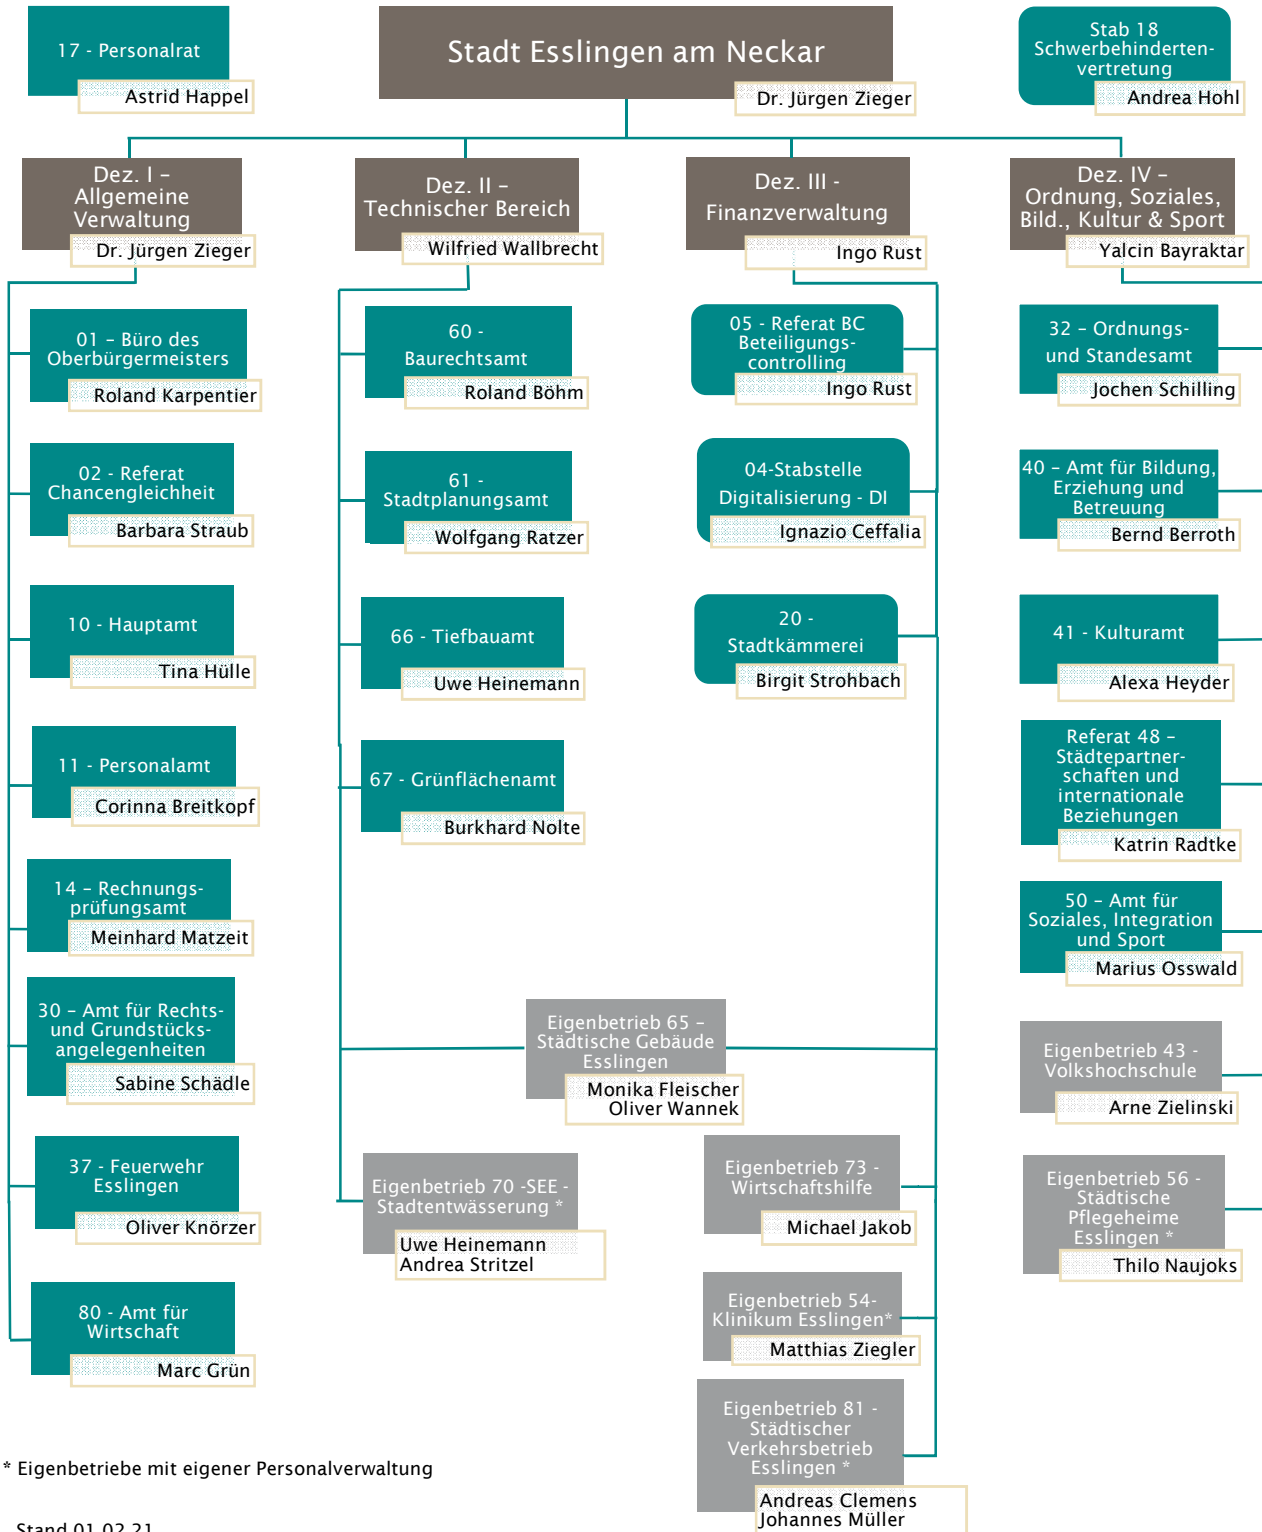

STADT ESSLINGEN AM NECKAR

* Eigenbetriebe mit eigener Personalverwaltung

Stand 01.02.21