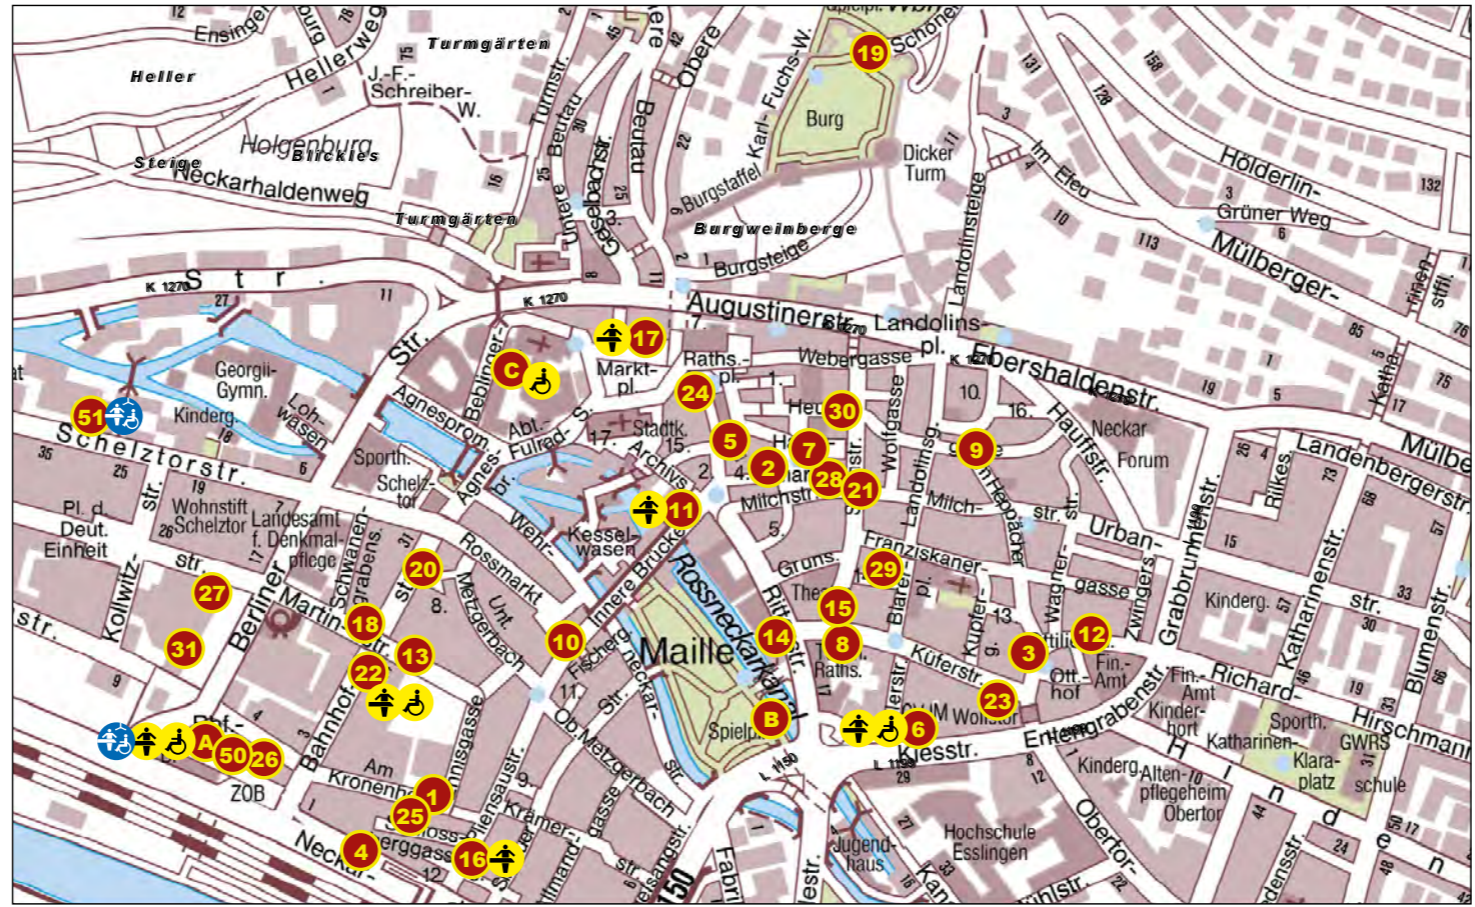

17	Café Markt Eins Marktplatz 1	Mo bis Sa 9:00 – 19:00 Uhr So 10:00 – 19:00 Uhr	♿
18	Bäckerei Schultheiss Martinstraße 12	Mo bis Fr 6:30 – 19:00 Uhr Sa 6:30 – 18:00 Uhr So 8:00 – 17:00 Uhr	
19	Trödler zur Burgschenke Burg	Di bis Sa 11:30 – 23:00 Uhr Sonn- und Feiertage 17:30 – 22:00 Uhr Montag Ruhetag	
20	Bar Piccolino Bahnhofstraße 26	Täglich 8:30 – 22:00 Uhr	
21	Gambrinus Strohstraße 20	Täglich 11:30 – 14:00 Uhr 18:00 – 24:00 Uhr Donnerstag Ruhetag	
22	Karstadt Bahnhofstraße 14	Mo bis Mi 9:30 – 19:00 Uhr Do bis Fr 9:30 – 20:00 Uhr Sa 9:30 – 19:00 Uhr	♿

23	Bäckerei Schultheiss Küferstraße 50	Mo bis Fr 7:00 – 18:00 Uhr Sa 7:00 – 14:00 Uhr	
24	Bäckerei Schultheiss Rathausplatz 19	Mo bis Fr 7:00 – 18:00 Uhr Sa 7:00 – 16:00 Uhr So 8:00 – 11:00 Uhr	
25	Bäckerei Schultheiss Am Kronenhof 9	Mo bis Fr 8:30 – 14:00 Uhr Sa 8:30 – 13:00 Uhr	
26	Altes Express Fleischmannstraße 1	Täglich 6:00 – 1:00 Uhr	
27	Chill Bar Berliner Straße 1	Täglich 8:00 – 1:00 Uhr	
28	Schuhhaus Fischer Hafenmarkt 13	Mo bis Fr 9:30 – 19:00 Uhr Sa 9:30 – 18:00 Uhr	
29	Cafe Bar Flair Blarerplatz 2	Mo bis Do 11:00 – 23:00 Uhr Fr und Sa 12:00 – 3:00 Uhr So 12:00 – 23:00 Uhr	

Wickeltisch

barrierefrei

Toilette für alle*

30	LolaS Bar Et Café Heugasse 15	Mo bis Do 18:00 – 0:00 Uhr Fr und Sa 19:00 – 2:00 Uhr Montag und Sonntag Ruhetag August geschlossen	
31	Treff Berliner Straße 1	Täglich 6:00 – 1:00 Uhr	