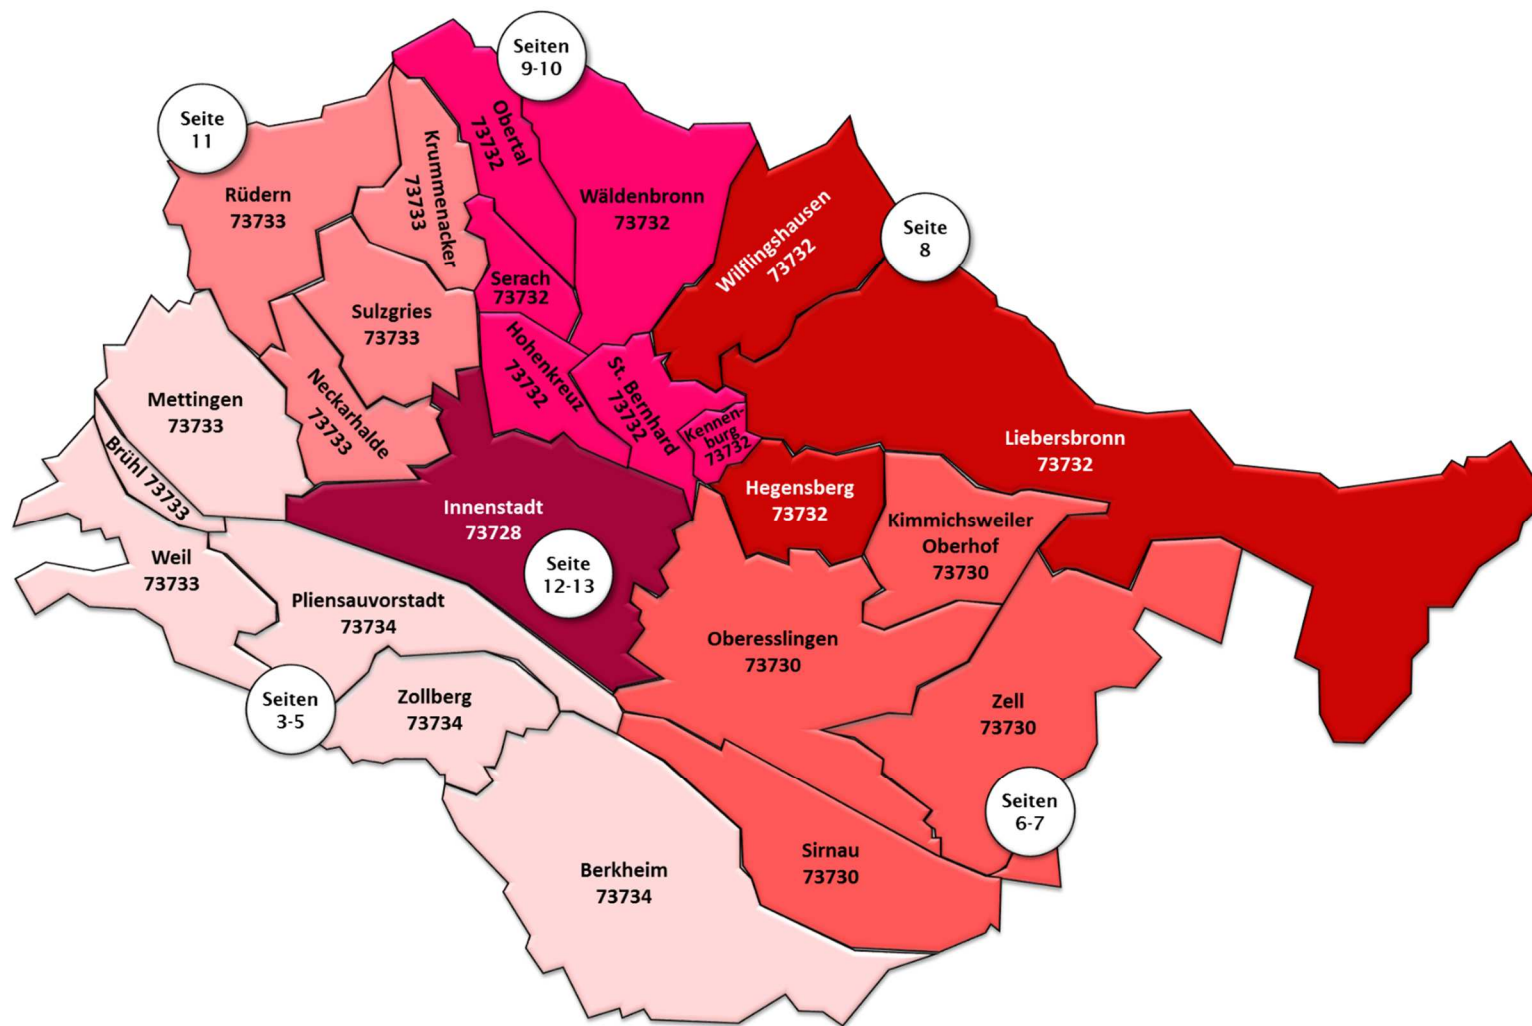

## Anlage zur Anmeldung für eine Esslinger Kindertageseinrichtung Übersicht der Esslinger Kindertageseinrichtungen nach Stadtteilen

Stadt Esslingen am Neckar  
Amt für Bildung, Erziehung und Betreuung  
Abteilung 40-2 - Kindertageseinrichtungen  
Schelztorstraße 46  
73728 Esslingen am Neckar

## Übersicht der Esslinger Kindertageseinrichtungen nach Stadtteilen