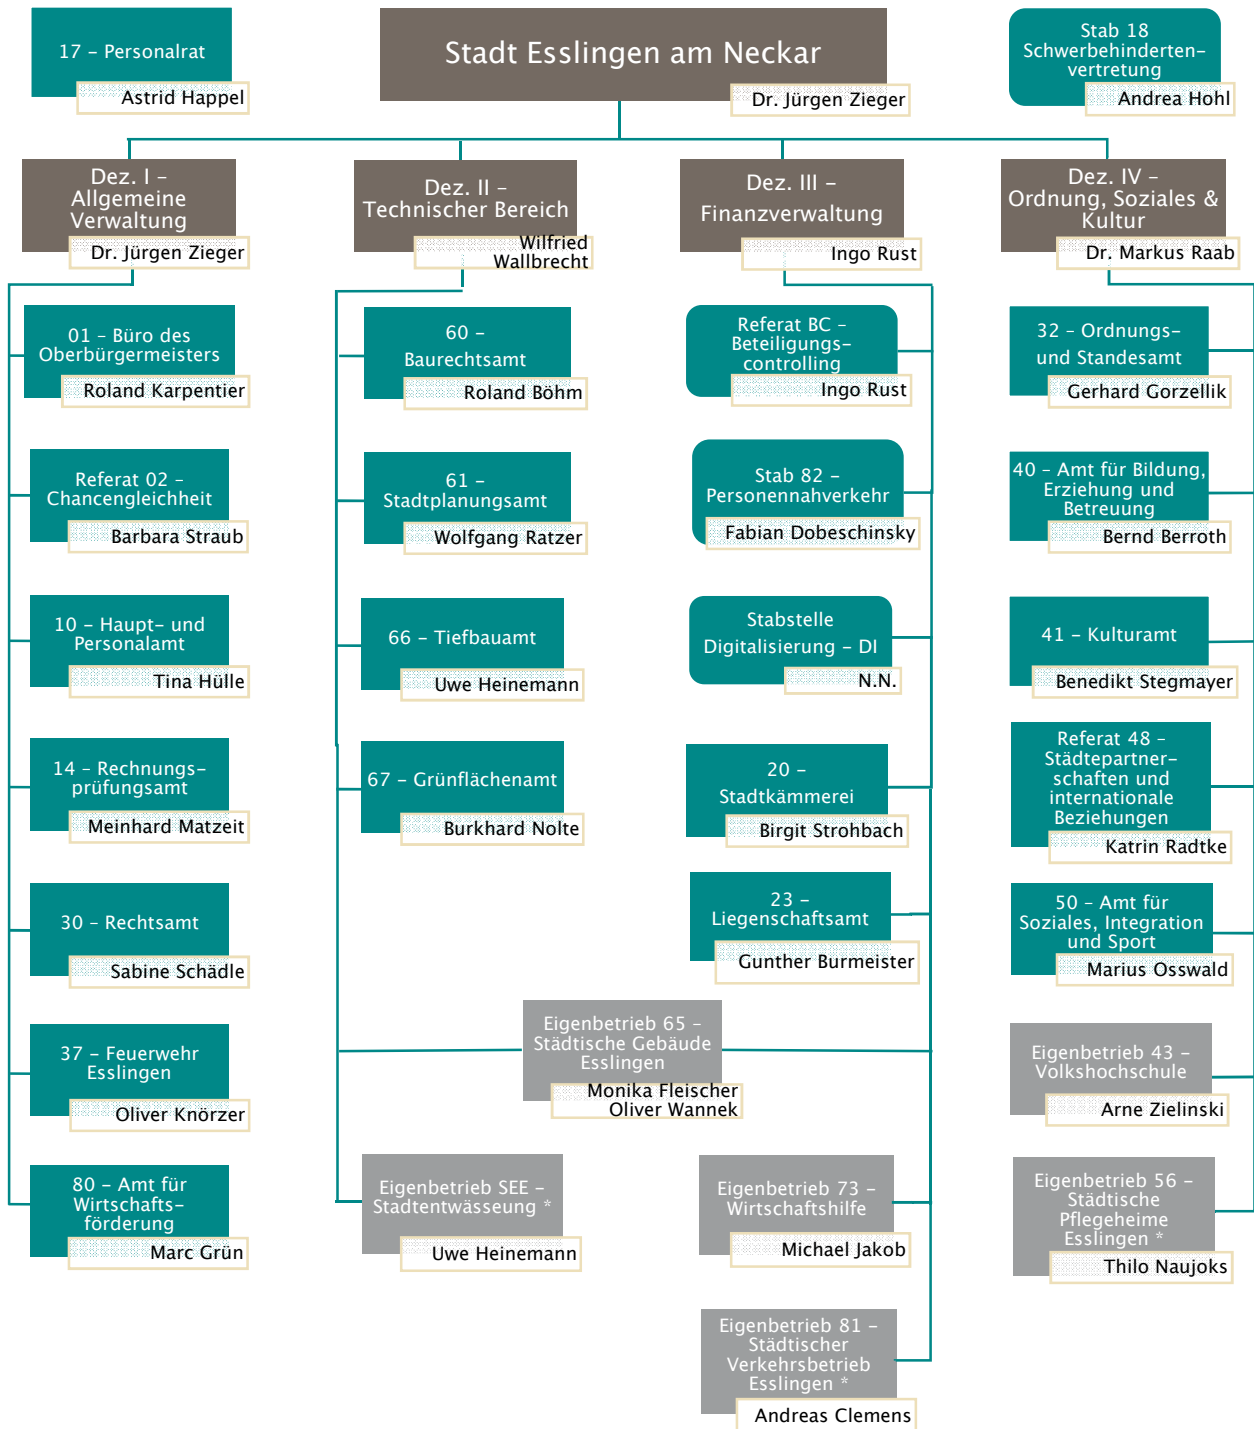

STADT ESSLINGEN AM NECKAR

* Eigenbetriebe mit eigener Personalverwaltung

Stand 26.3.2019