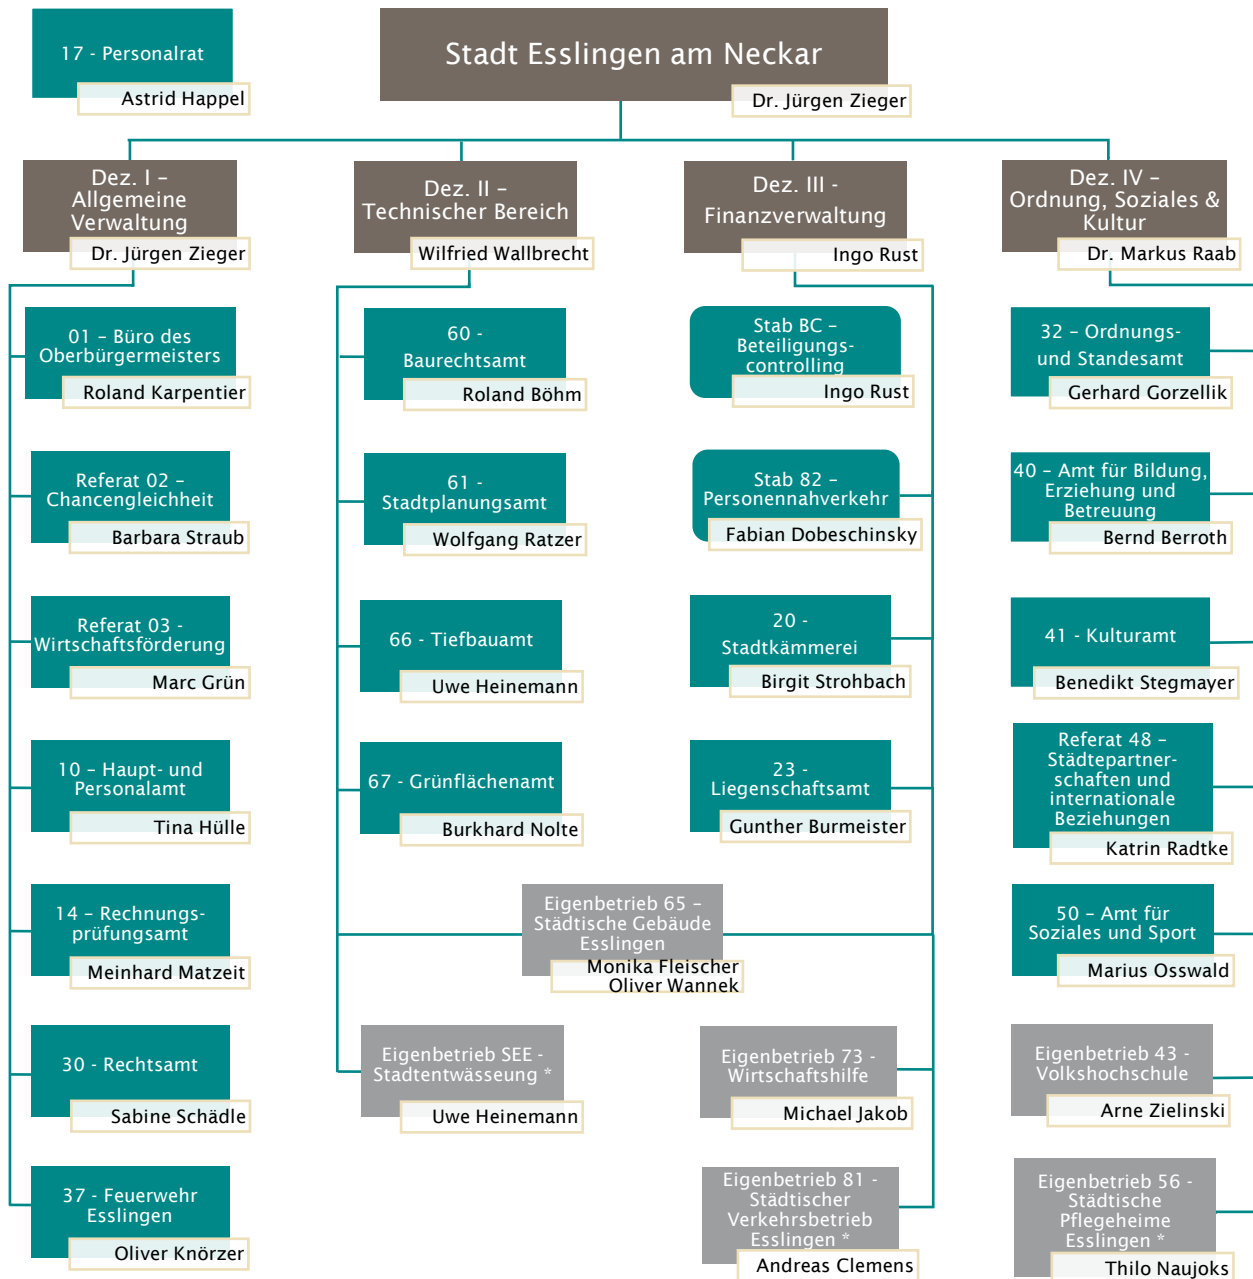

STADT ESSLINGEN AM NECKAR

* Eigenbetriebe mit eigener Personalverwaltung

Stand 1.1.2019