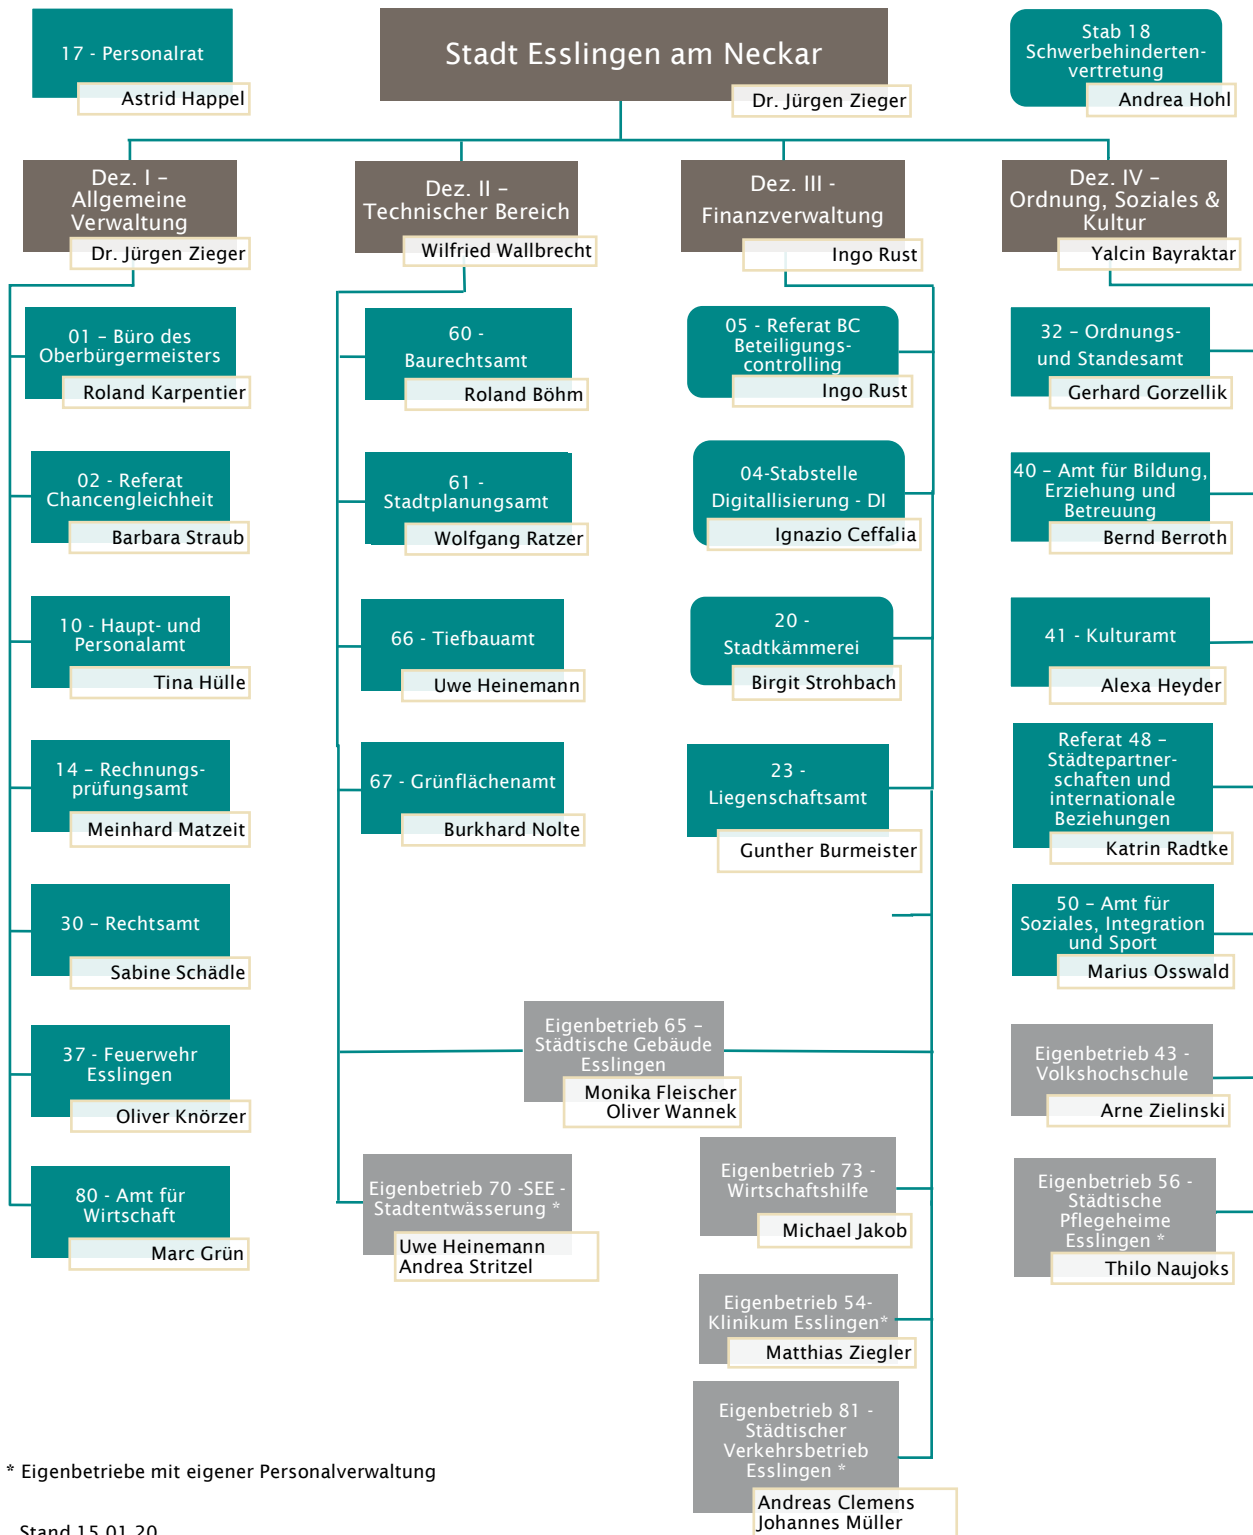

STADT ESSLINGEN AM NECKAR

* Eigenbetriebe mit eigener Personalverwaltung

Stand 15.01.20