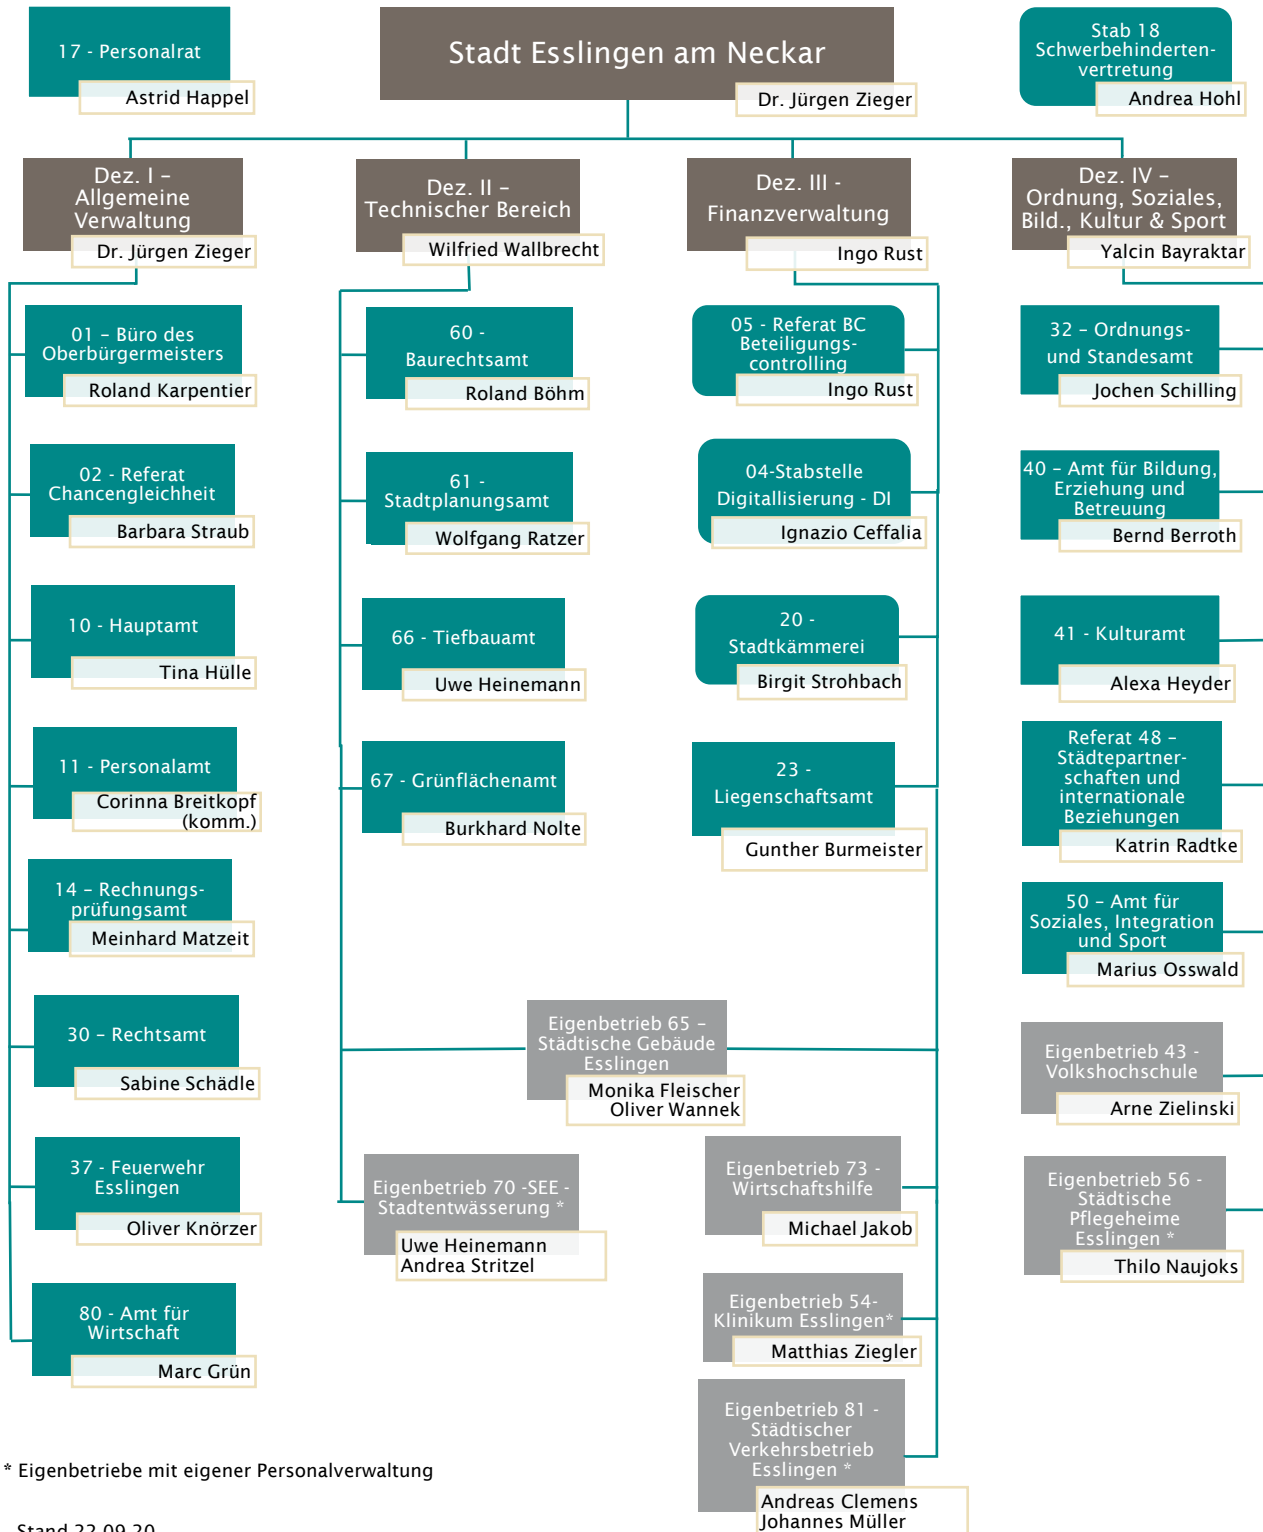

STADT ESSLINGEN AM NECKAR

* Eigenbetriebe mit eigener Personalverwaltung

Stand 22.09.20