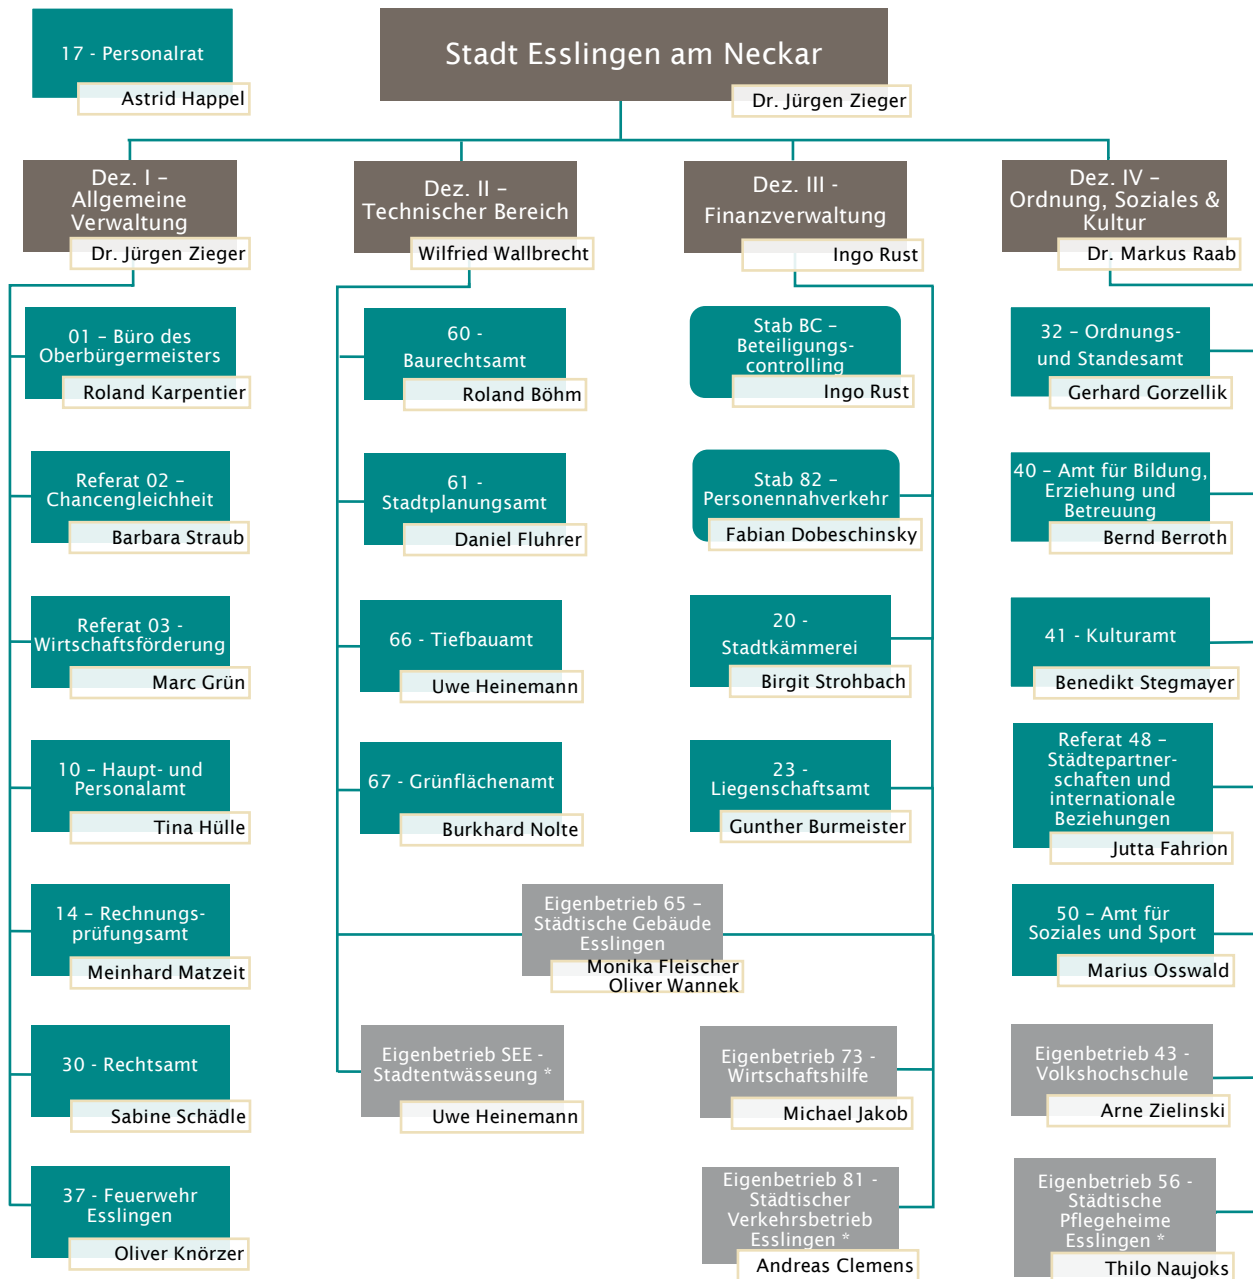

STADT ESSLINGEN AM NECKAR

* Eigenbetriebe mit eigener Personalverwaltung

Stand 31.07.2018